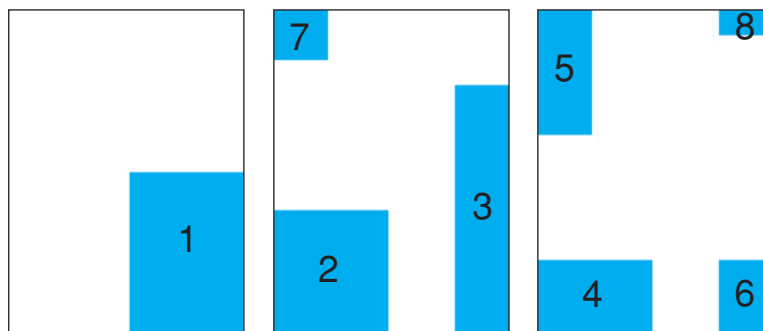

RV Life Yellow Pages - $60 per month per 3-line listing